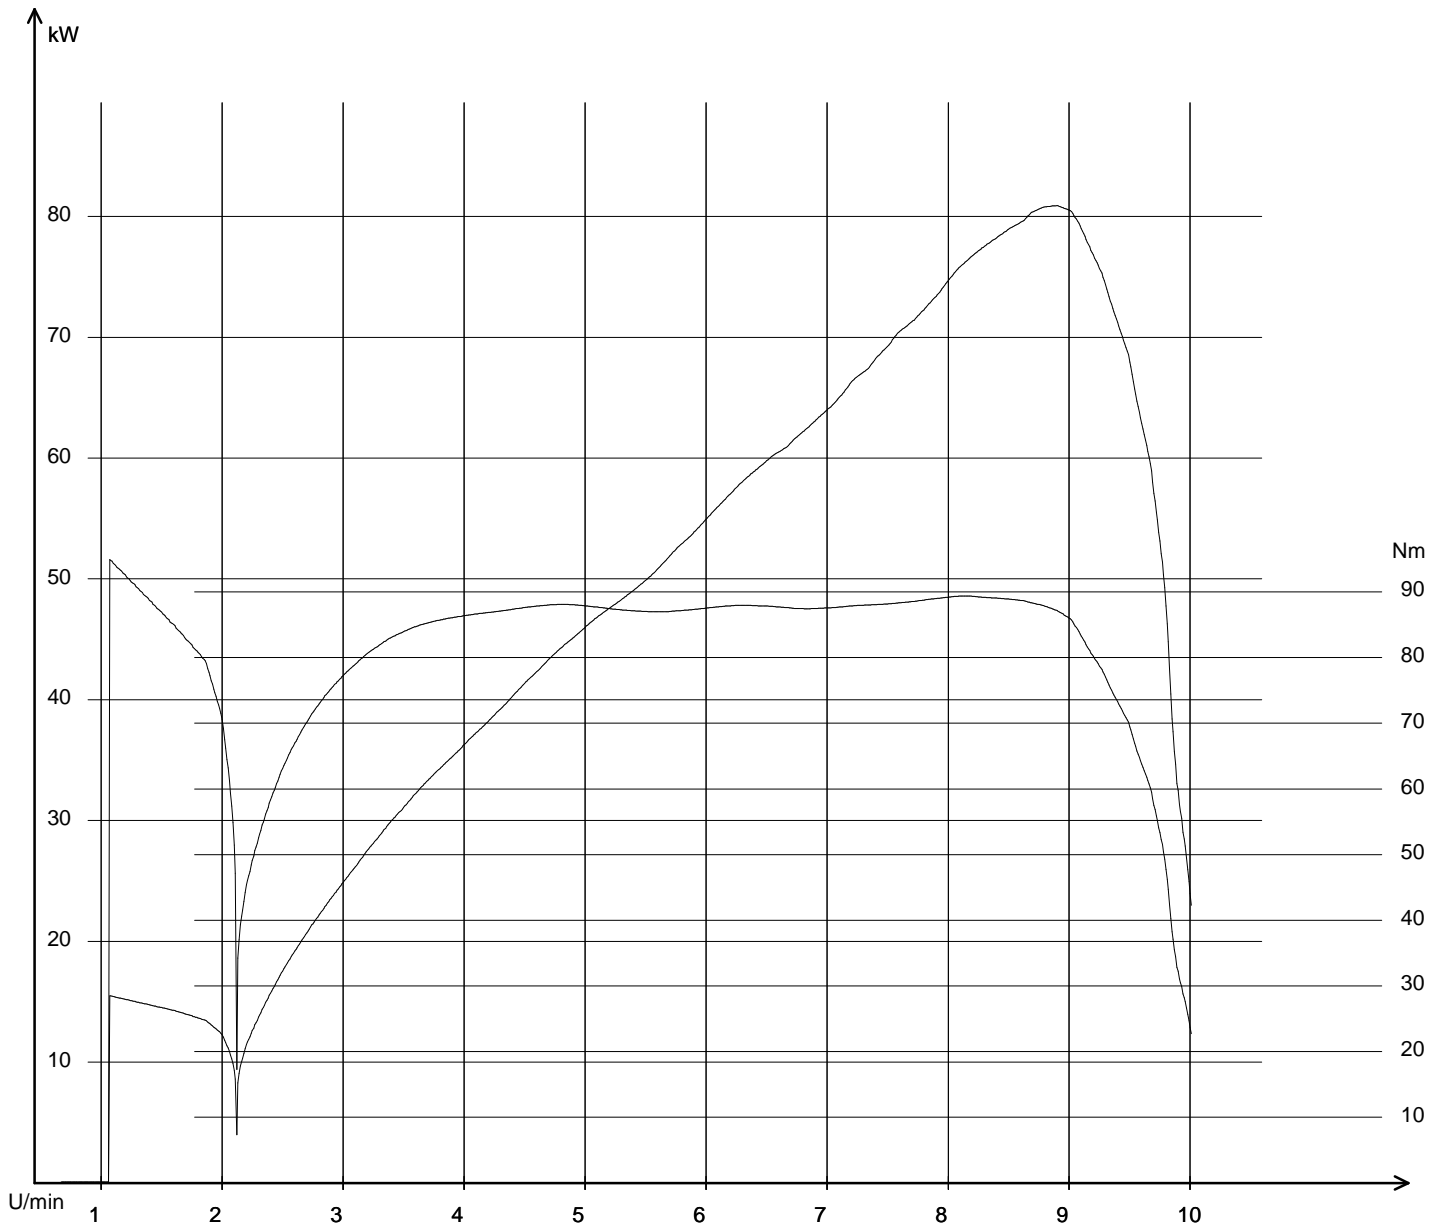

Öffnungszeiten:

Montag- Freitag

9.00 Uhr- 12.00 Uhr und 14 Uhr- 18 Uhr

Samstag

9 Uhr- 12 Uhr oder nach Vereinbarung.

18.08.2012 / 15:13:37

Triumph-Green-Sprint 18.08.2012 / 15:12:49 / 251,8 km/h
Pmax: 80,861 kW - 8895 U/min max Nm: 89,3 - 8084 U/min - km
Info: Pmax Kupplung nach DIN korrigiert: 91,58 kW (124,55 PS)